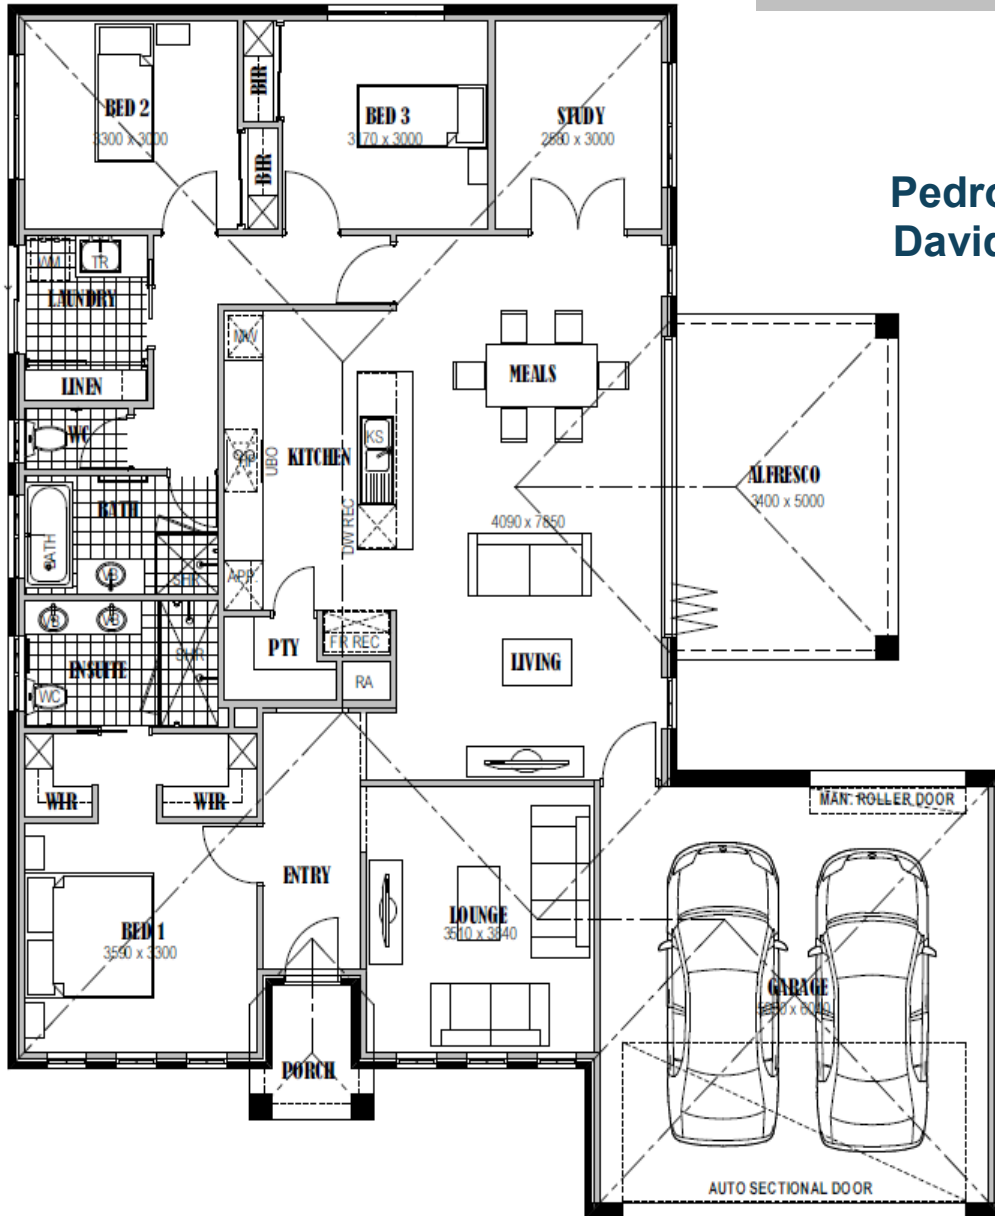

Rivergum 212

House Size
15.3m wide x 17.5m long

Pedro: 0408 567 732
David: 0438 323 323

\$213,200

LIVING AREA	151.95 m2	16.33 sq
GARAGE	40.55 m2	4.36 sq
ALFRESCO	17.00 m2	1.82 sq
PORTICO	2.83 m2	0.30 sq
TOTAL	212.33 m2	22.81 sq