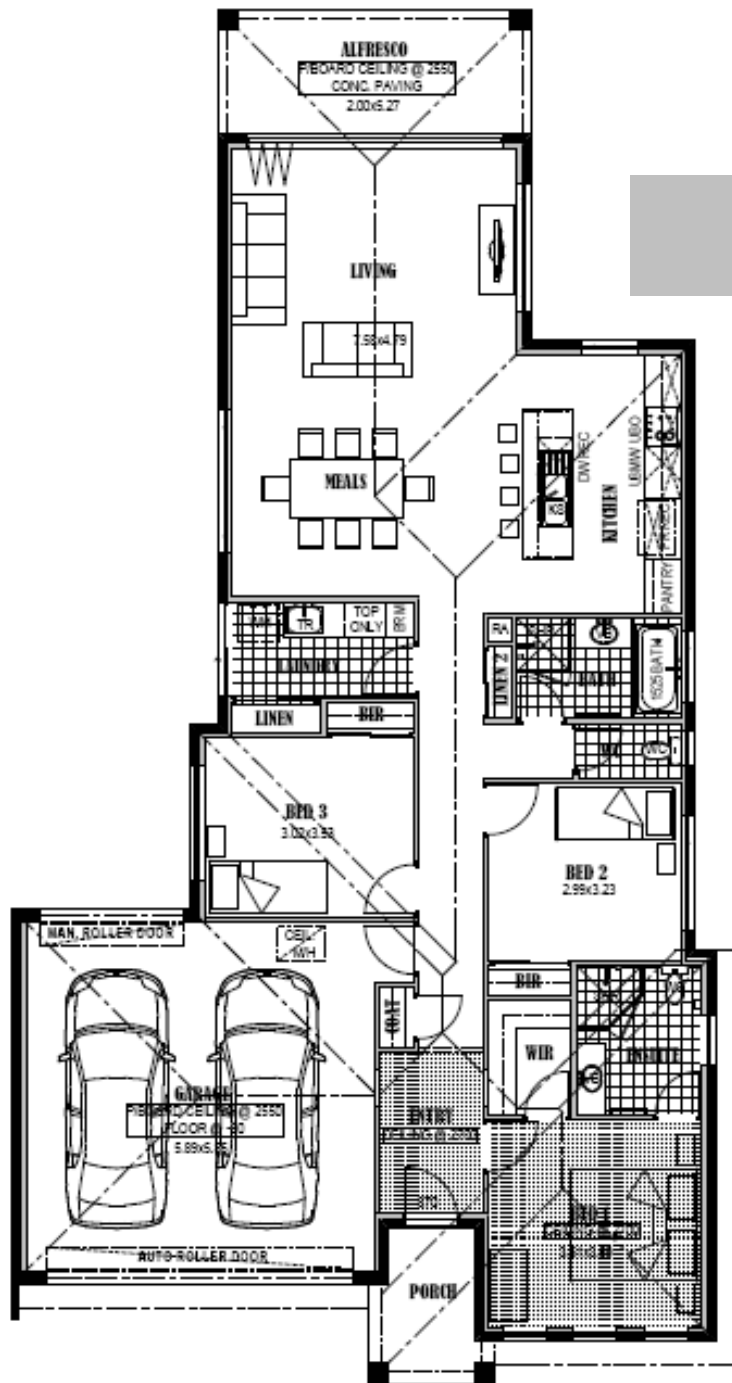

# Castleton 190

**House Size**  
11.8m wide x 23.2m long

**\$193,800**

LIVING AREA	135.58 m2	14.57 sq
GARAGE	38.99 m2	4.19 sq
PORTICO	4.67 m2	0.50 sq
ALFRESCO	11.07 m2	1.19 sq
<b>TOTAL</b>	<b>190.31 m2</b>	<b>20.45 sq</b>