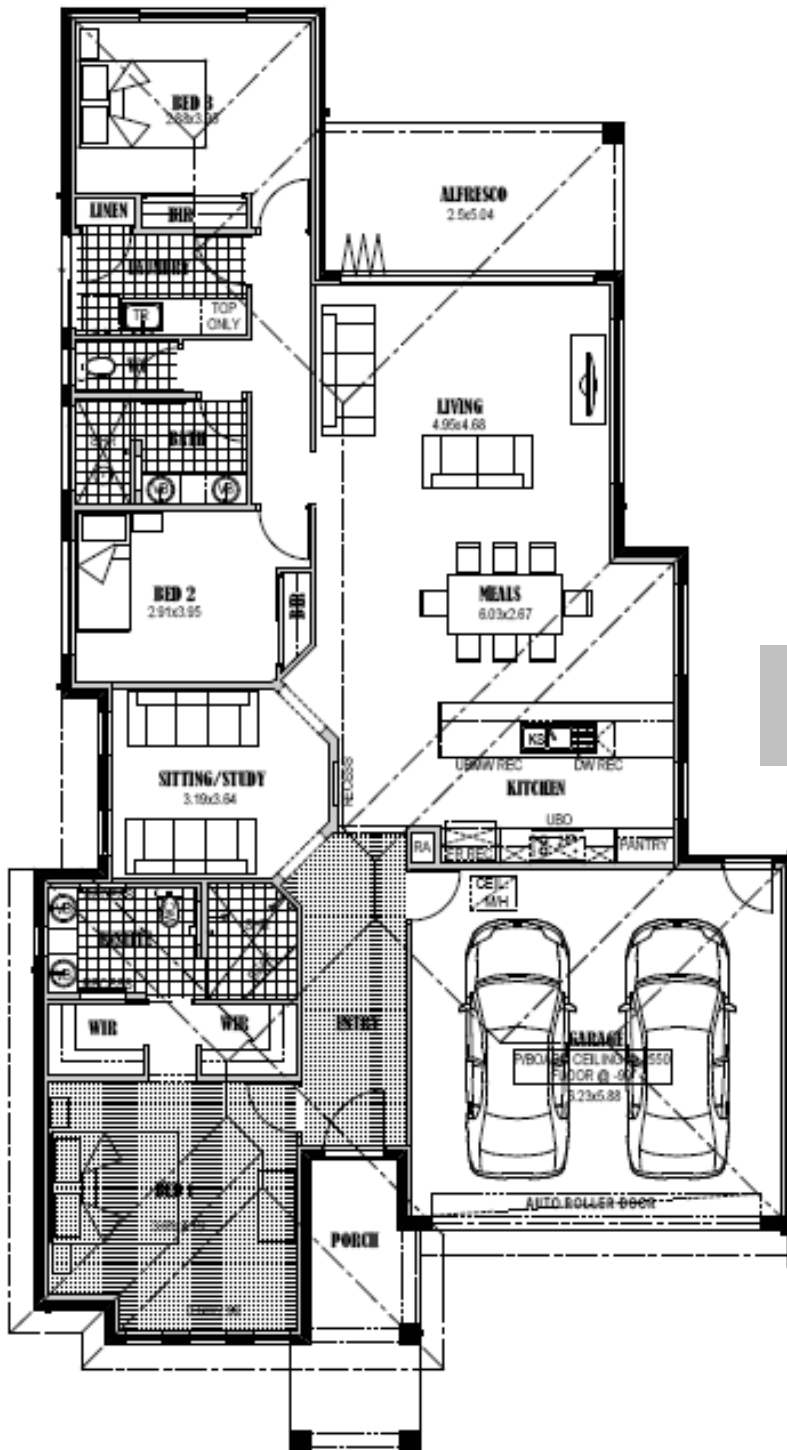

Castleton 222

House Size
12.8m wide x 22.5m long

\$226,000

LIVING AREA	164.30 m2	17.67 sq
GARAGE	40.25 m2	4.33 sq
PORTICO	5.27 m2	0.56 sq
ALFRESCO	12.60 m2	1.35 sq
TOTAL	222.42 m2	23.91 sq