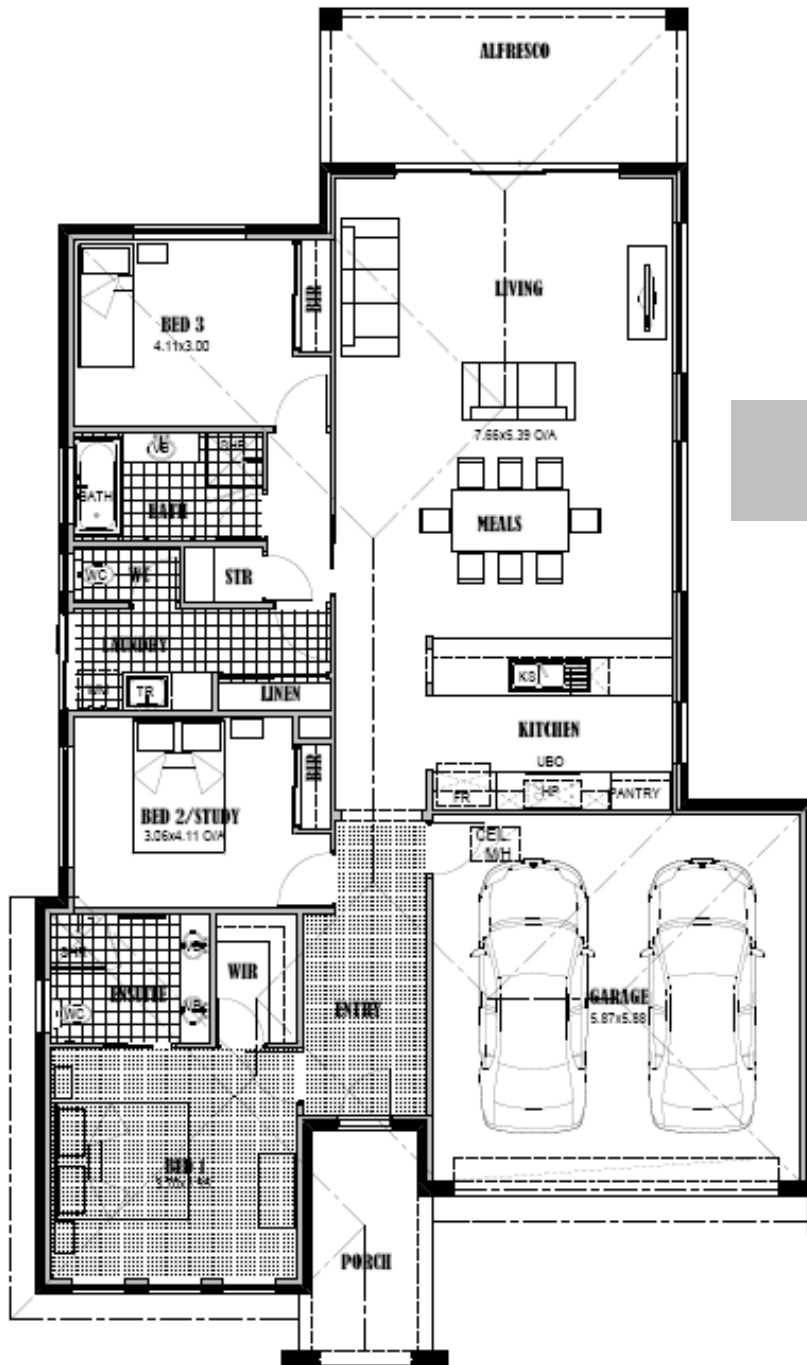

# Castleton 205

**House Size**  
12.0m wide x 22.0m long

**\$204,000**

LIVING AREA	144.27 m2	15.51 sq
GARAGE	38.08 m2	4.09 sq
PORTICO	7.25 m2	0.78 sq
ALFRESCO	14.68 m2	1.58 sq
<b>TOTAL</b>	<b>204.28 m2</b>	<b>21.96 sq</b>